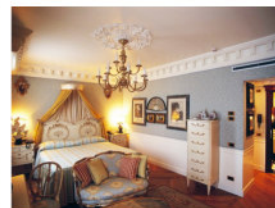

Hotel Pokrovka Moscow

Projekt realizovaný na zakázku dle požadavků společnosti Orco Group pro hotel Pokrovka Suite Hotel v Moskvě, který spadá pod hotelový řetězec Mamaison. Orientační systém je vyroben ze zrcadla nebo barevného skla, které má na čelní straně hloubkově pískované nápisy s následným zabarvením dvousložkovou barvou. Orientační systém byl montován lepením.