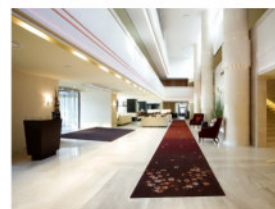

Hotel Sheraton Stockholm

Sheraton Stockholm Hotel je situován v srdci stockholmského centra obchodu. Orientační systém v nadčasovém designu byl vyroben dle dodaných architektonických návrhů. Cedule jsou zhotoveny z hliníku lakovaného grafitovou barvou. Rámečky a texty jsou z mosazi s povrchovou úpravou leštěného chromu.