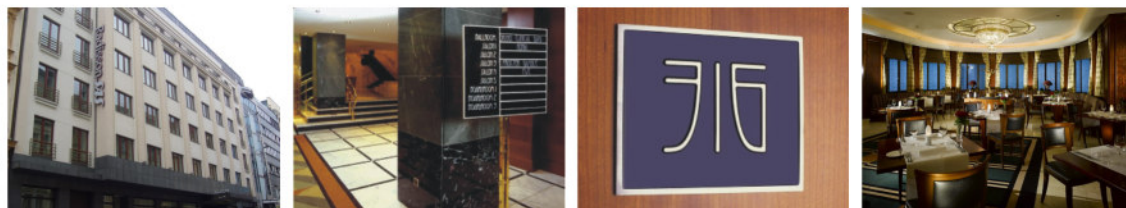

Hotel Trianon Palace Versailles

Hotel Trianon Palace Versailles se nachází ve Francii nedaleko proslulého Chateau de Versailles a je postaven v obdobném stylu. Orientační systém se vyráběl z broušené patinované mosazi s gravírováním a zabarvením dvousložkovými barvami. Cedule jsou vsazeny do mosazných rámečků.